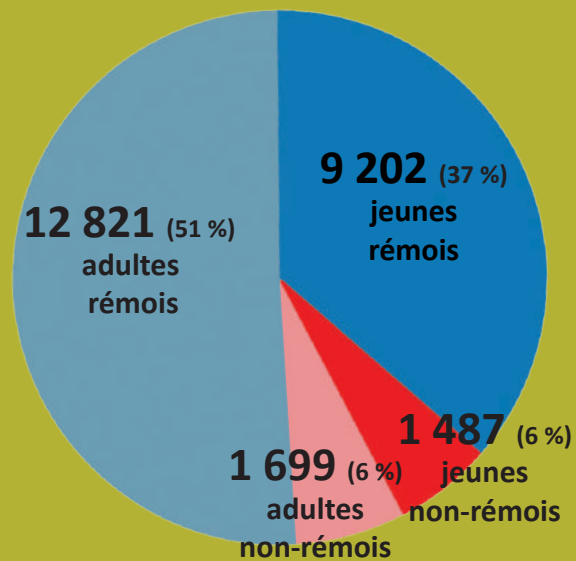

## PUBLICS

Sur 25 209 inscrits à la bibliothèque,  
87 % sont rémois

14 % des Rémois sont inscrits à la bibliothèque,  
et 30 % la fréquentent régulièrement

527 institutions et 309 classes sont inscrites

## PERSONNELS

46,5  
ans  
en moyenne

75 %  
de femmes

**99 personnes**  
dont  
2 gardiens  
2 « logistique »  
2 informaticiens  
2 agents d'entretien  
2 chauffeurs poids lourd  
3 relieurs  
4 administratifs  
82 bibliothécaires  
et l'aide de 10 vacataires-étudiants

## ANIMATIONS

80 à 100 animations  
par mois

dont 16 expositions  
et 100 projections  
dans l'année

3 dessinateurs  
6 comédiens, créateurs...  
55 rencontres