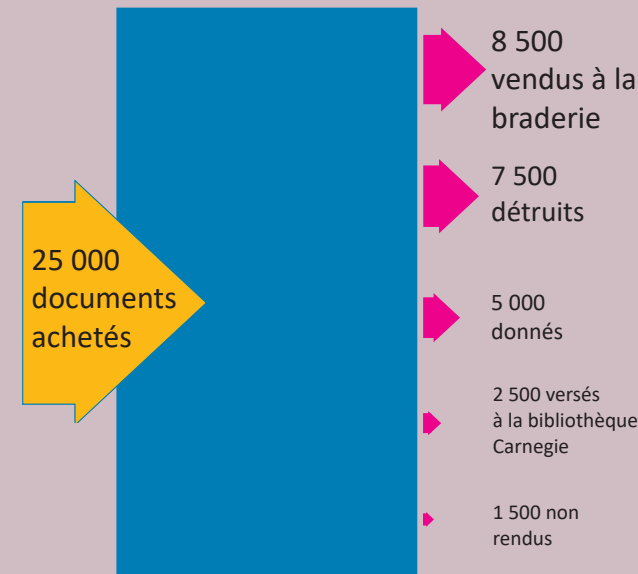

COLLECTIONS

Dans l'année :