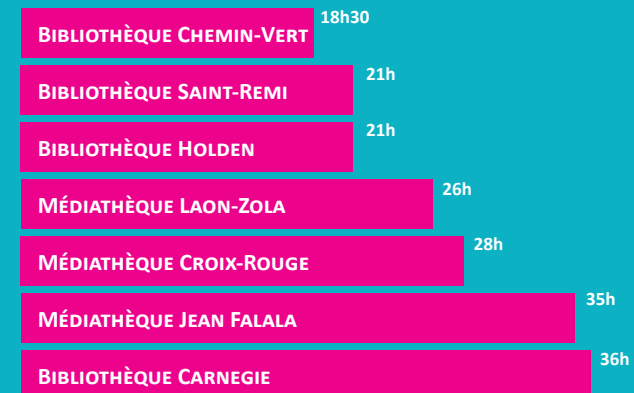

Médiathèque Jean Falala

1 400 personnes entrent en moyenne par jour, dont 75 % pour autre chose qu'emprunter

Ouvertures du dimanche

**10 dimanches** ouverts/an

En moyenne

**778** entrées et **1 419** prêts