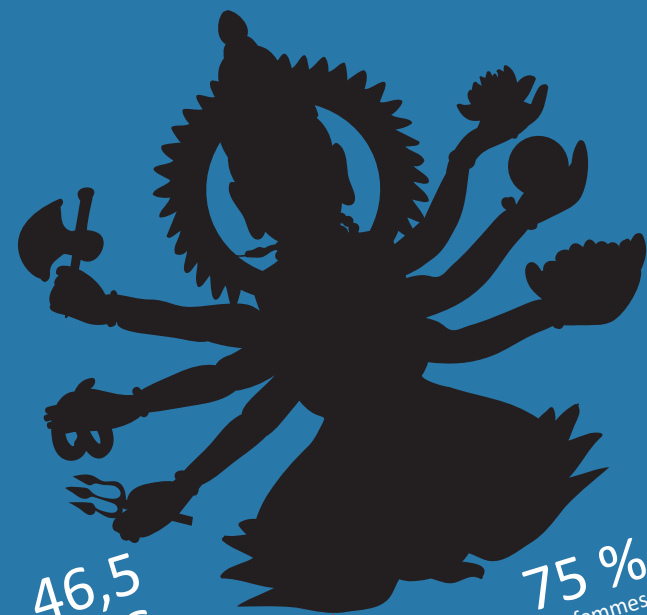

## PUBLICS

Sur 25 209 inscrits à la bibliothèque,  
87 % sont rémois

14 % des Rémois sont inscrits à la bibliothèque,  
et 30 % la fréquentent régulièrement

527 institutions et 309 classes sont inscrites

## PERSONNELS

46,5  
ans  
en moyenne

75 %  
de femmes

**99 personnes**  
dont  
2 gardiens  
2 « logistique »  
2 informaticiens  
2 agents d'entretien  
2 chauffeurs poids lourd  
3 relieurs  
4 administratifs  
82 bibliothécaires  
et l'aide de 10 vacataires-étudiants

## ANIMATIONS

80 à 100 animations  
par mois

dont 16 expositions  
et 100 projections  
dans l'année

3 dessinateurs  
6 comédiens, créateurs...  
55 rencontres